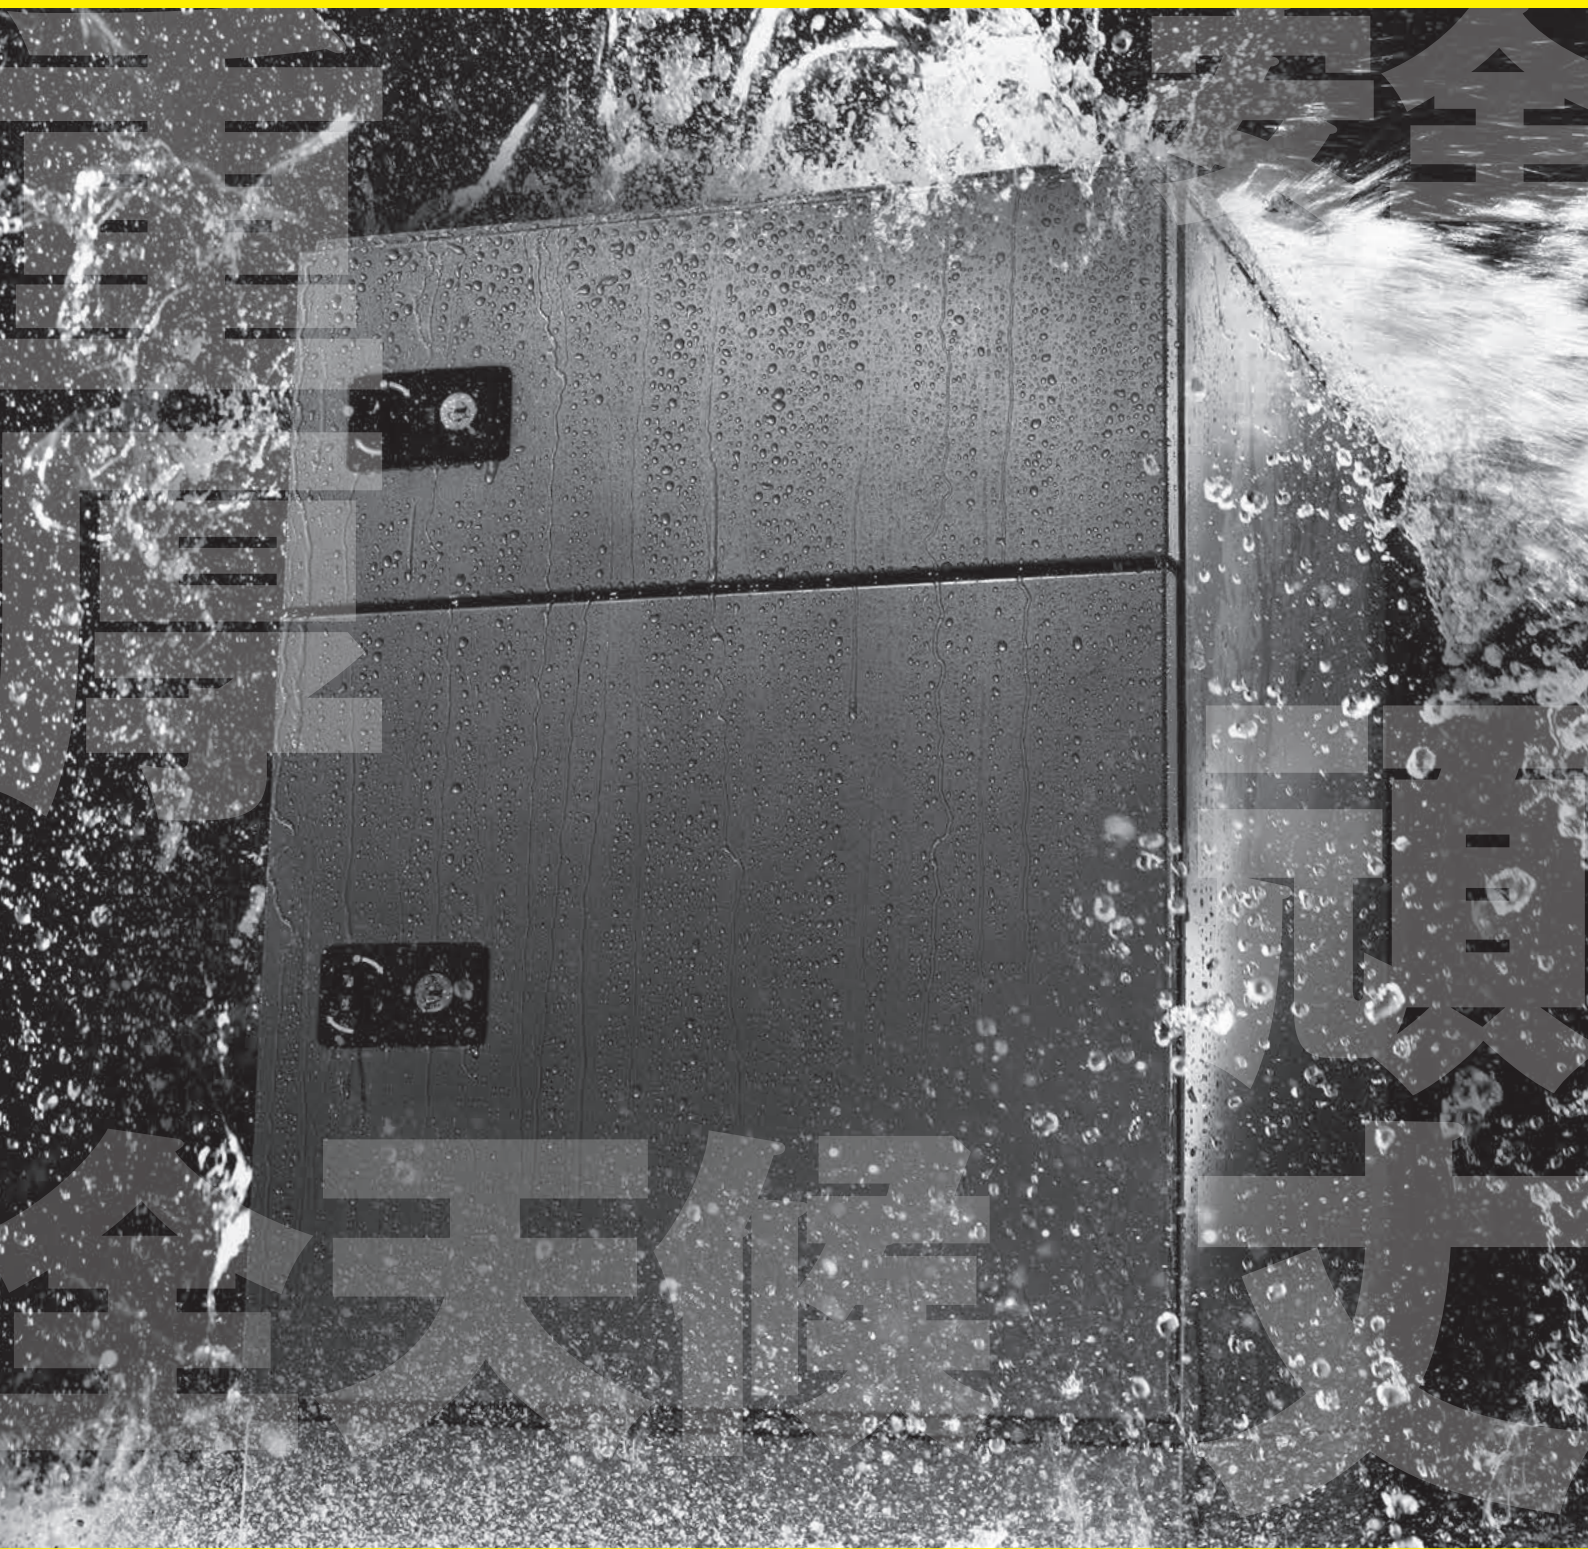

戸建住宅用 宅配ボックス

屋外・屋内兼用

あずかりくん